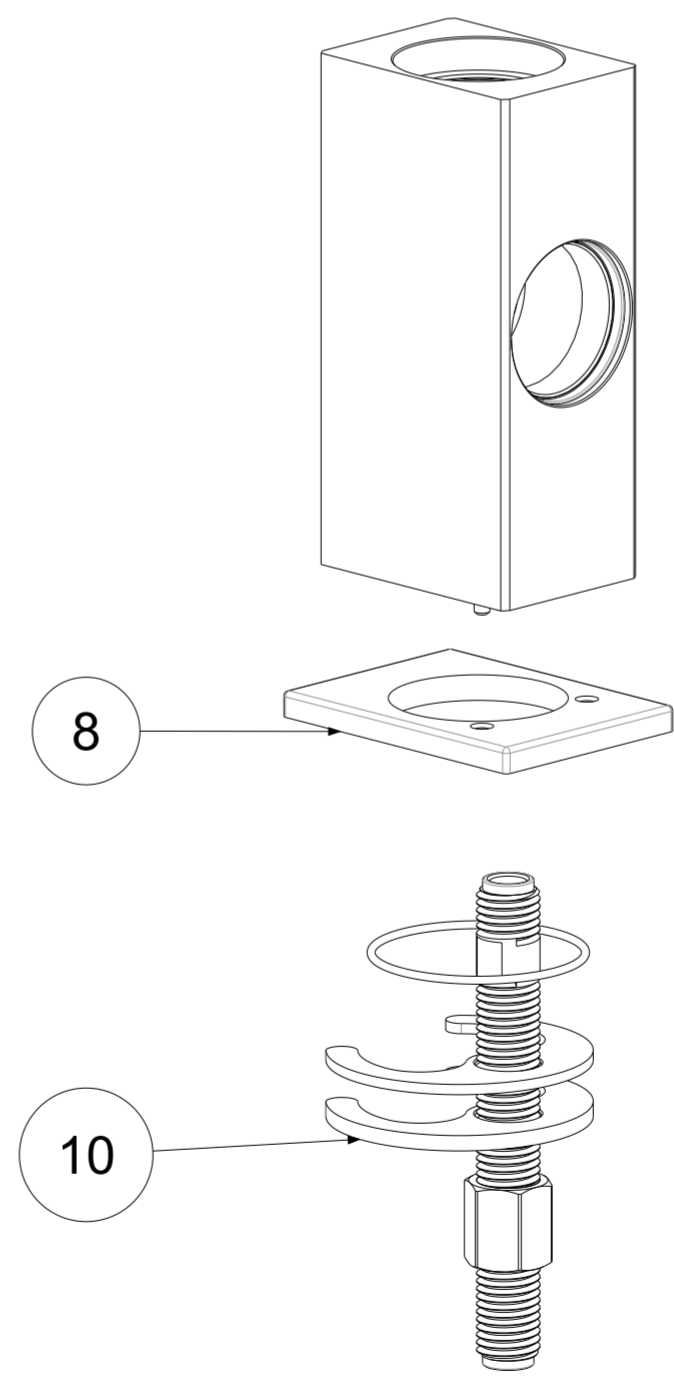

P Item	CODICE Code	DESCRIZIONE Designation
1	ZA91140	Cartuccia completa Ø25mm
2	ZGHI011	Ghiera fermacartuccia M30x1
3	ZCAP062..	Cappuccio sottoleva in metallo
4	ZLEV189..	Leva completa ELLE rovesciata
5	ZCAN078..	Canna piatta con aeratore
6	ZAER050	Aeratore a scomparsa + chiavetta
7	ZACC343	Chiavetta per aeratore
8	ZBAS053..	Basetta 60x45
9	ZFLX001..	Set flex inox 3/8" cm.35 c/guar.
10	ZFIS049	Set fissaggio
11	ZAST041..	Asta scarico completa
12	ZSCA040..	Scarico 1 1/4 modello NEW (ZM) c/tappo host.

	APPROVATO: Approved:		A2	SCALA Scale	1:1,429	MATERIALE Material	VARI
	DISEGNATO: Design:	Bertoli	16/04/2021	UNITA' Unit	mm	SERIE Range	ELLE
		DESCRIZIONE - Description: Misc.lavabo girevole S/A 1 1/4 canna piatta ELLE Wash basin mixer flat swivel spout + 1 1/4" PUW ELLE					
FOGLIO - Sheet:		Ricambi	CODICE - Part Number:		EL877CR