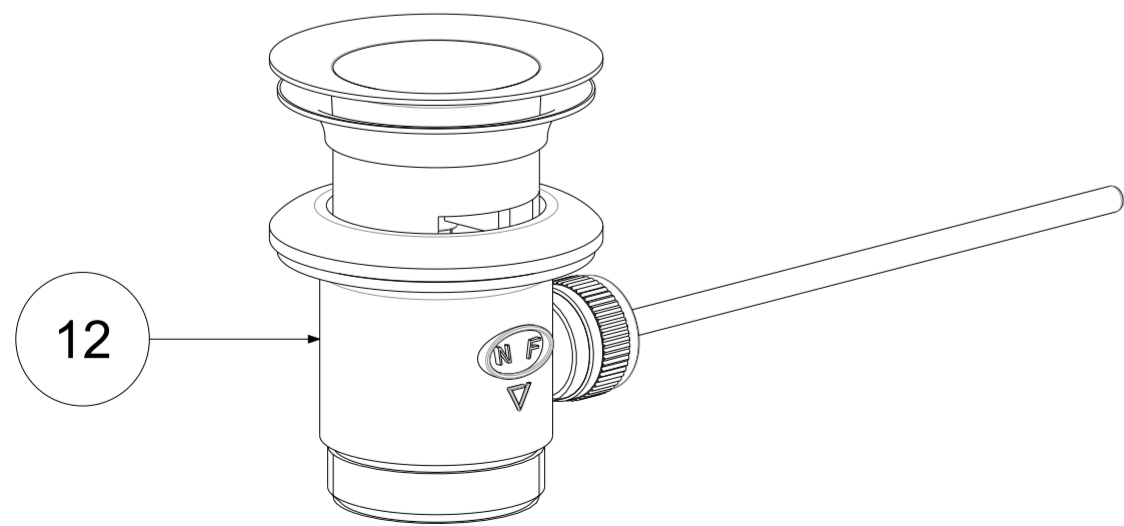

P Item	CODICE Code	DESCRIZIONE Designation
1	ZA91140	Cartuccia completa Ø25mm
2	ZGHI011	Ghiera fermacartuccia M30x1
3	ZCAP062..	Cappuccio sottoleva in metallo
4	ZLEV189..	Leva completa ELLE rovesciata
5	ZCAN078..	Canna piatta con aeratore
6	ZAER050	Aeratore a scomparsa + chiavetta
7	ZACC343	Chiavetta per aeratore
8	ZBAS053..	Basetta 60x45
9	ZFLX001..	Set flex inox 3/8" cm.35 c/guar.
10	ZFIS049	Set fissaggio
11	ZAST041..	Asta scarico completa
12	ZSCA040..	Scarico 1 1/4 modello NEW (ZM) c/tappo host.

	APPROVATO: Approved:		A2	SCALA Scale	1:1,429	MATERIALE Material	VARI
	DISEGNATO: Design:	Bertoli	16/04/2021	UNITA' Unit	mm	SERIE Range	ELLE
		DESCRIZIONE - Description: Misc.lavabo girevole S/A 1 1/4 canna piatta ELLE Wash basin mixer flat swivel spout + 1 1/4" PUW ELLE					
FOGLIO - Sheet:		Ricambi	CODICE - Part Number:		EL877CR