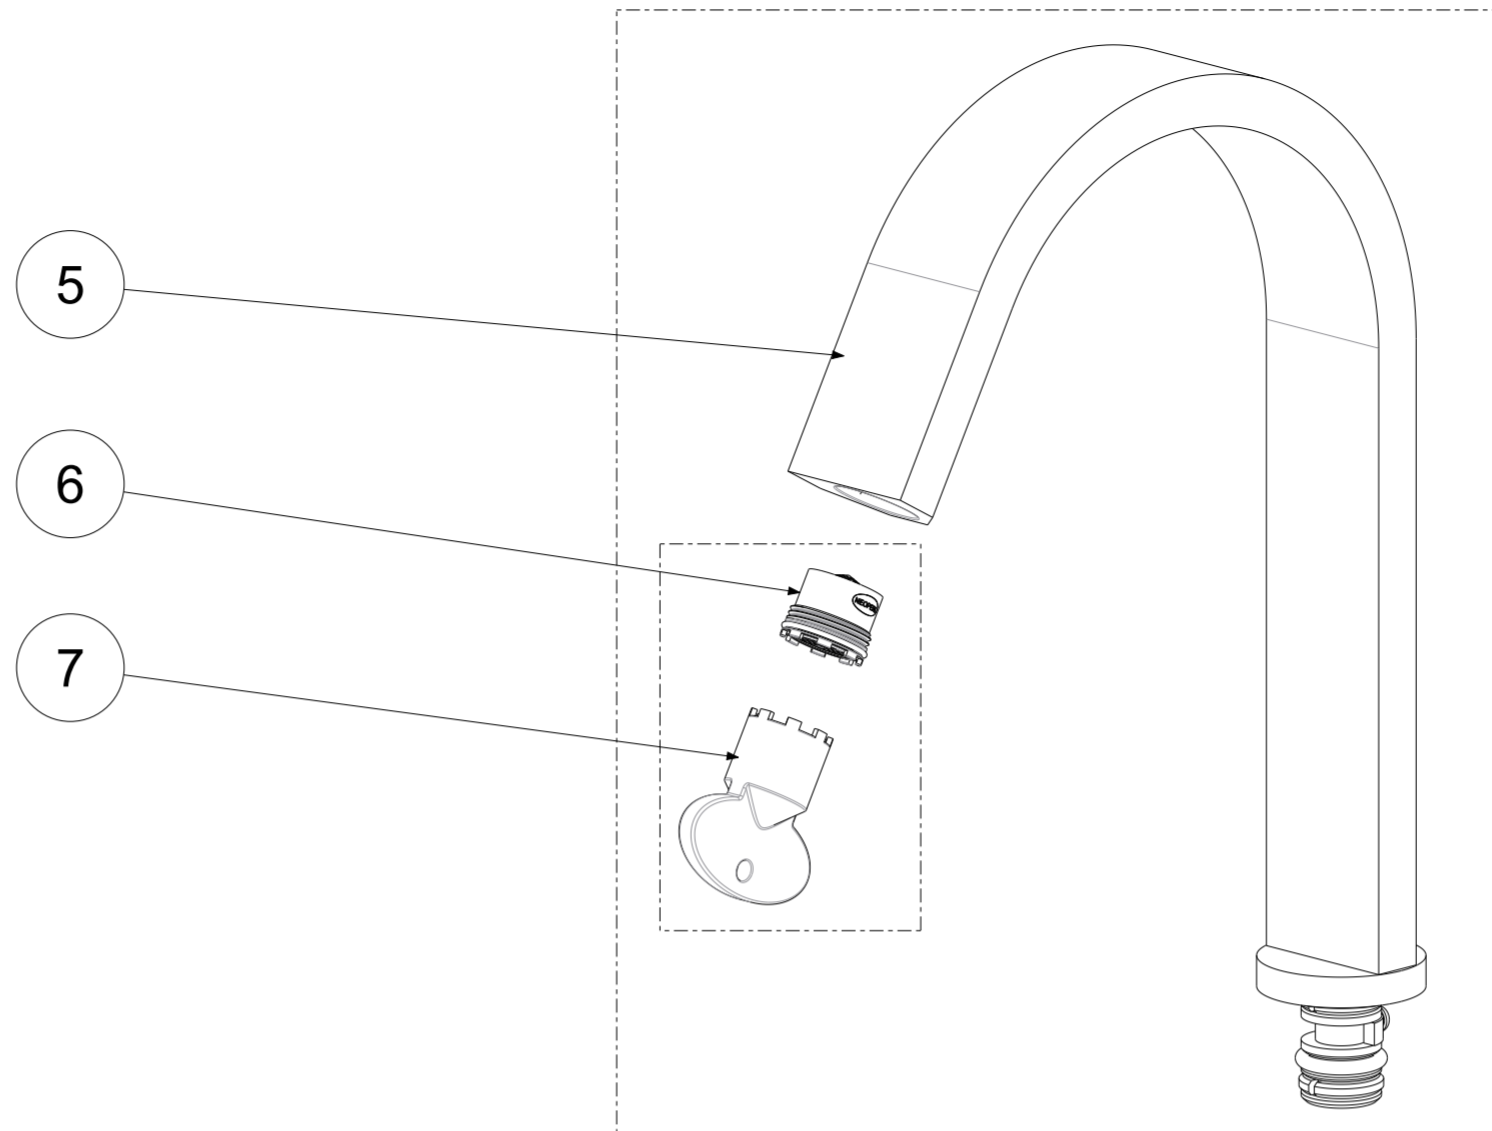

P Item	CODICE Code	DESCRIZIONE Designation
1	ZA91140	Cartuccia completa Ø25mm
2	ZGHI011	Ghiera fermacartuccia M30x1
3	ZCAP062..	Cappuccio sottoleva in metallo
4	ZLEV189..	Leva completa ELLE rovesciata
5	ZCAN078..	Canna piatta con aeratore
6	ZAER050	Aeratore a scomparsa + chiavetta
7	ZACC343	Chiavetta per aeratore
8	ZBAS053..	Basetta 60x45
9	ZFLX001..	Set flex inox 3/8" cm.35 c/guar.
10	ZFIS049	Set fissaggio
11	ZAST041..	Asta scarico completa
12	ZSCA040..	Scarico 1 1/4 modello NEW (ZM) c/tappo host.

	APPROVATO: Approved:		A2	SCALA Scale	1:1,429	MATERIALE Material	VARI
	DISEGNATO: Design:	Bertoli	16/04/2021	UNITA' Unit	mm	SERIE Range	ELLE
		DESCRIZIONE - Description: Misc.lavabo girevole S/A 1 1/4 canna piatta ELLE Wash basin mixer flat swivel spout + 1 1/4" PUW ELLE					
FOGLIO - Sheet:		Ricambi	CODICE - Part Number:		EL877CR