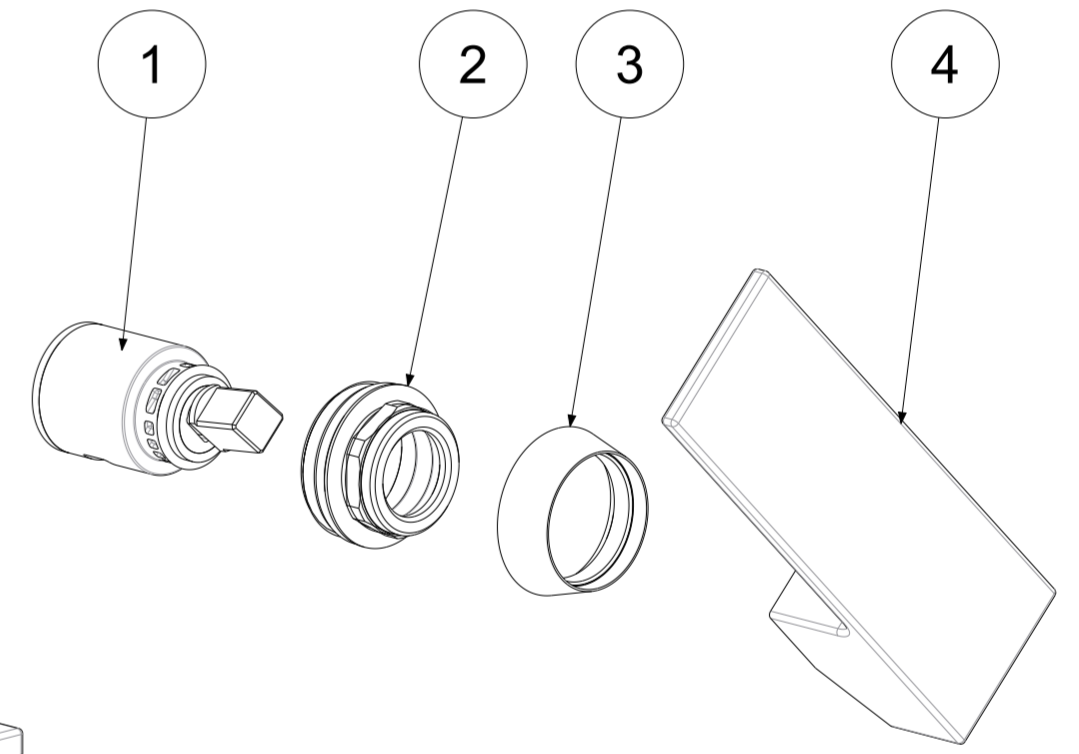

P Item	CODICE Code	DESCRIZIONE Designation
1	ZA91140	Cartuccia completa Ø25mm
2	ZGHI011	Ghiera fermacartuccia M30x1
3	ZCAP062..	Cappuccio sottoleva in metallo
4	ZLEV189..	Leva completa ELLE rovesciata
5	ZCAN078..	Canna piatta con aeratore
6	ZAER050	Aeratore a scomparsa + chiavetta
7	ZACC343	Chiavetta per aeratore
8	ZBAS053..	Basetta 60x45
9	ZFLX001..	Set flex inox 3/8" cm.35 c/guar.
10	ZFIS049	Set fissaggio
11	ZAST041..	Asta scarico completa
12	ZSCA040..	Scarico 1 1/4 modello NEW (ZM) c/tappo host.

	APPROVATO: Approved:		A2	SCALA Scale	1:1,429	MATERIALE Material	VARI
	DISEGNATO: Design:	Bertoli	16/04/2021	UNITA' Unit	mm	SERIE Range	ELLE
		DESCRIZIONE - Description: Misc.lavabo girevole S/A 1 1/4 canna piatta ELLE Wash basin mixer flat swivel spout + 1 1/4" PUW ELLE					
FOGLIO - Sheet:		Ricambi	CODICE - Part Number:		EL877CR