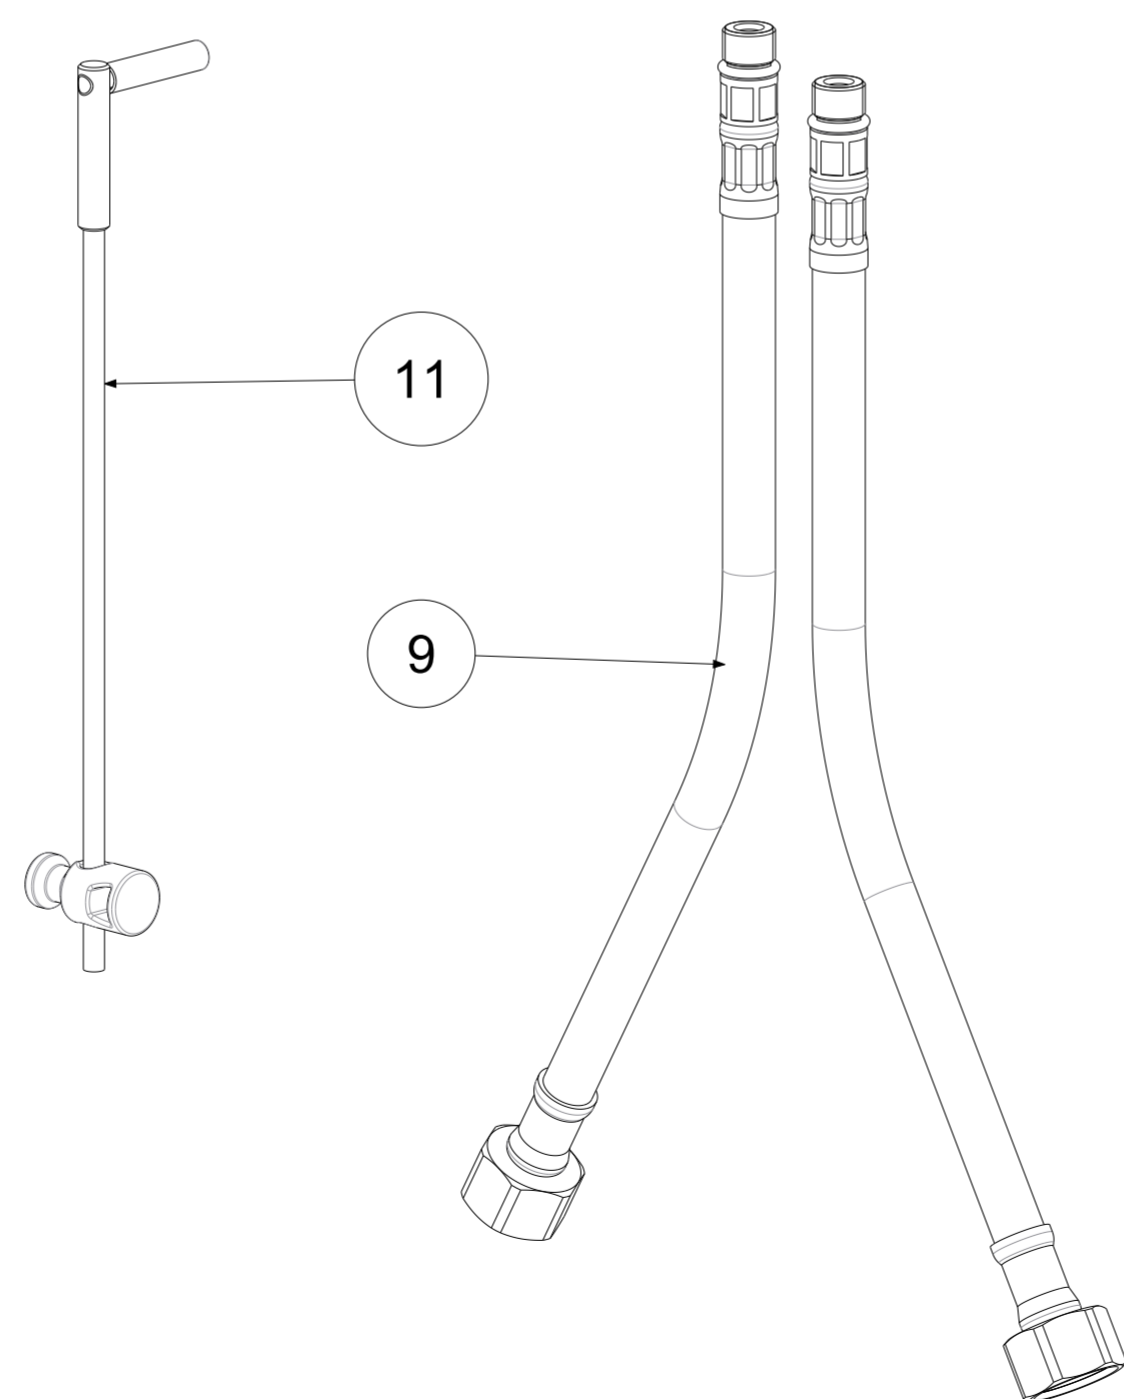

P Item	CODICE Code	DESCRIZIONE Designation
1	ZA91140	Cartuccia completa Ø25mm
2	ZGHI011	Ghiera fermacartuccia M30x1
3	ZCAP062..	Cappuccio sottoleva in metallo
4	ZLEV189..	Leva completa ELLE rovesciata
5	ZCAN078..	Canna piatta con aeratore
6	ZAER050	Aeratore a scomparsa + chiavetta
7	ZACC343	Chiavetta per aeratore
8	ZBAS053..	Basetta 60x45
9	ZFLX001..	Set flex inox 3/8" cm.35 c/guar.
10	ZFIS049	Set fissaggio
11	ZAST041..	Asta scarico completa
12	ZSCA040..	Scarico 1 1/4 modello NEW (ZM) c/tappo host.

	APPROVATO: Approved:		A2	SCALA Scale	1:1,429	MATERIALE Material	VARI
	DISEGNATO: Design:	Bertoli	16/04/2021	UNITA' Unit	mm	SERIE Range	ELLE
		DESCRIZIONE - Description: Misc.lavabo girevole S/A 1 1/4 canna piatta ELLE Wash basin mixer flat swivel spout + 1 1/4" PUW ELLE					
FOGLIO - Sheet:		Ricambi	CODICE - Part Number:		EL877CR